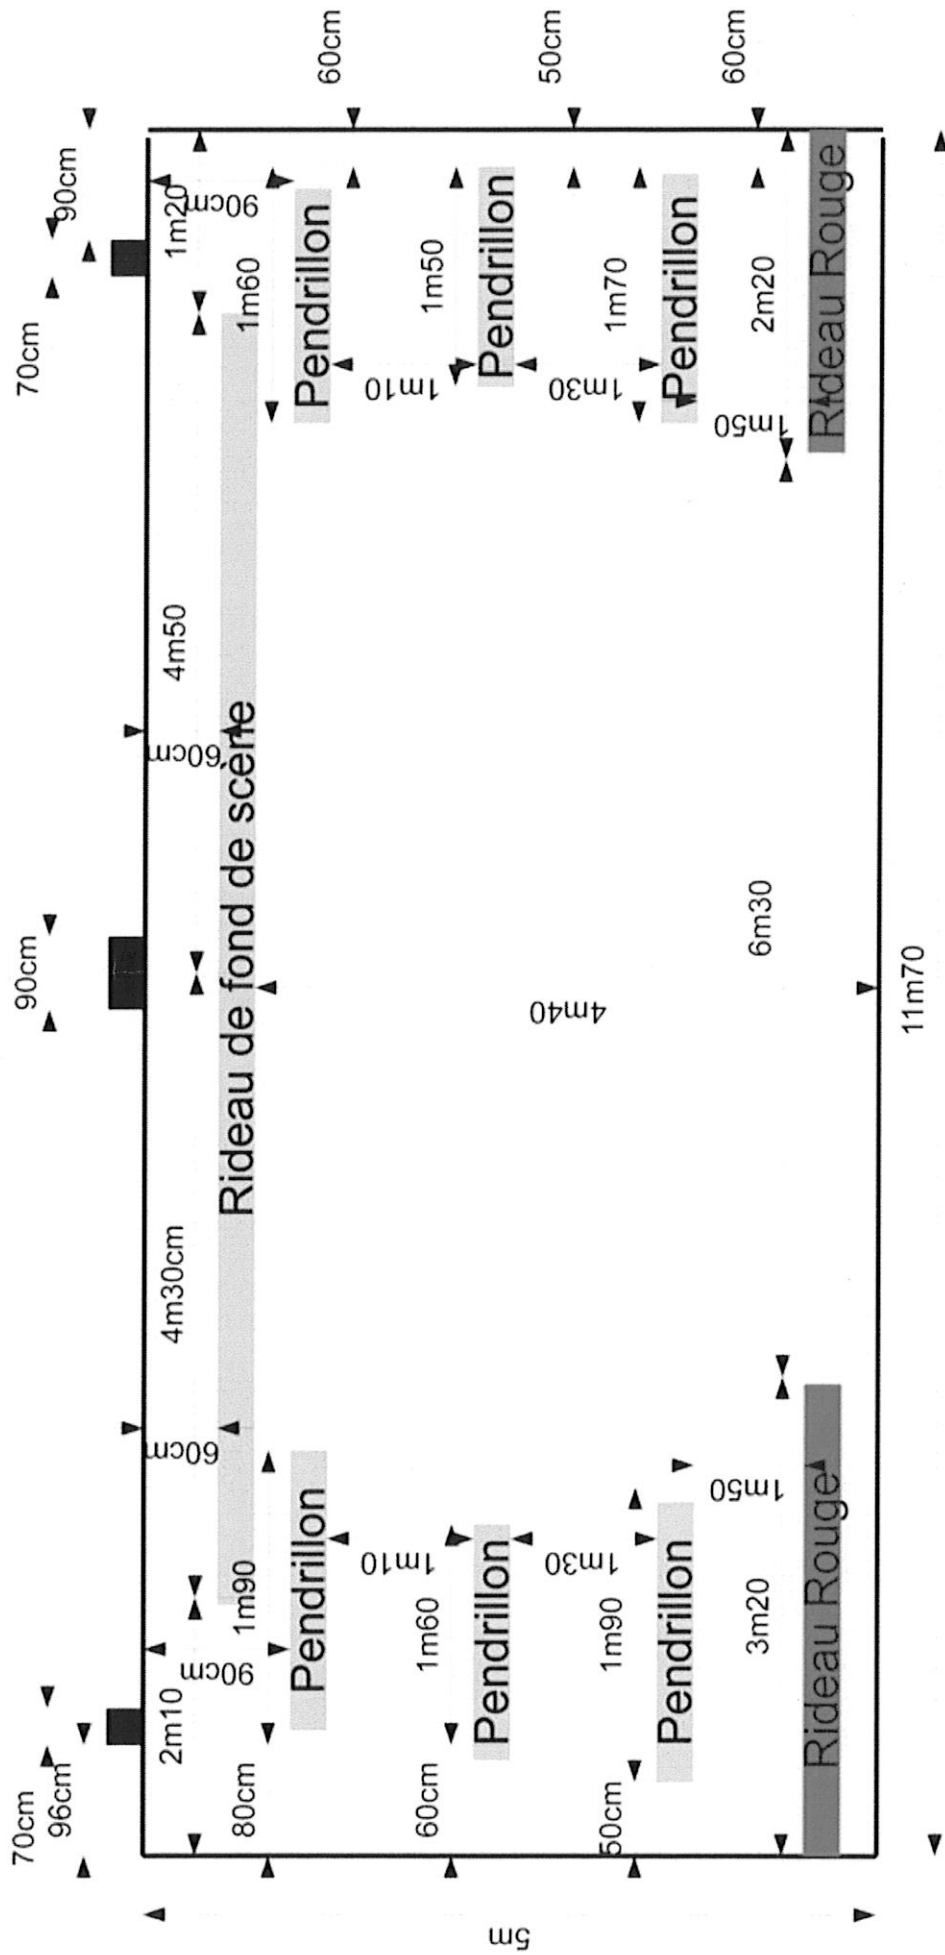

PROJECTEURS

PC 1000w ADB

Stroboscope

Découpe 800w

VaryLED 384

PC 650w

Color Sun 200S

Découpe 500w

Fled

Découpe 800w

Fled

Fled

Fled

Ftrad

hauteur sous plafond : 3m
rideau rouge fixe (pendrillon)
escalier central acces public

COMEDIE DES SUDS
 Centre Commercial la Palmyraie
 Plan de Campagne - 13480 CABRIES
 Tél. 04 42 02 17 90
 RCS AIX : 528 487 671