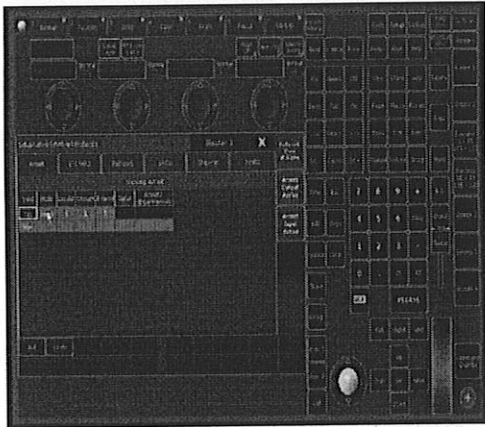

Fled

Découpe 800w

Fled

Fled

Fled

Ftrad

hauteur sous plafond : 3m
rideau rouge fixe (pendrillon)
escalier central acces public

COMEDIE DES SUDS
 Centre Commercial la Palmyraie
 Plan de Campagne - 13480 CABRIES
 Tél. 04 42 02 17 90
 RCS AIX : 528 487 671

Lights

Logiciel GRANMA PC

SON

Table son : YAMAHA LS9

Lecteur CD auto-pause

COMEDIE DES SUDS
Centre Commercial la Palméraie
Plan de Campagne - 13480 CABRIES
Tél. 04 42 02 17 90
RCS AIX : 528 487 671