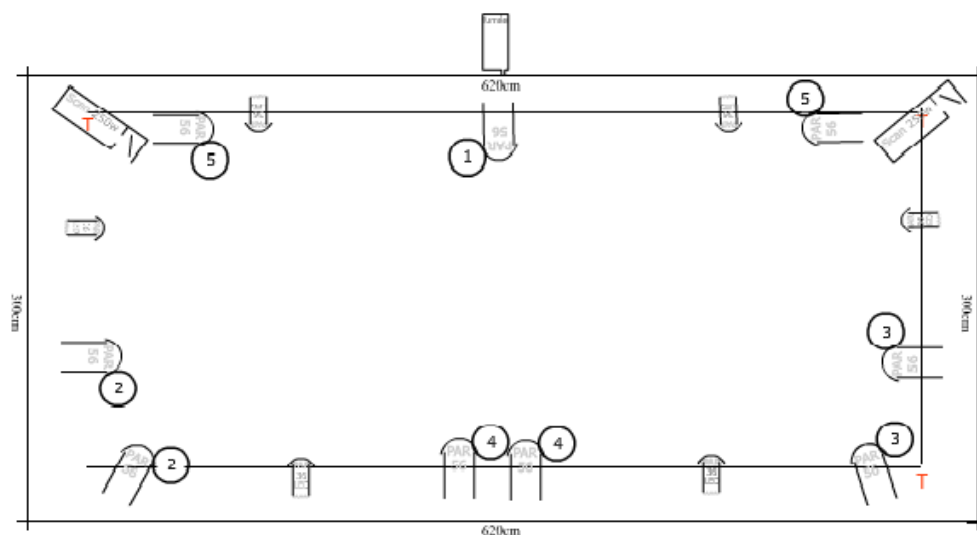

Descriptif de la salle

Dimensions des locaux :

Une veranda de 30 m²

Une loge de 35m²

Salle principale avec sol en parquet : 200 m²

Scène :

Dimensions : 6 m x 3 m

Hauteur : 50 cm

Hauteur sous le grill : 2 m

Teintures :

Rideau de fond : Velours noir

Jupe de scène : Velours noir

Regie salle :

Dimensions : 3m x 2m

Hauteur de la regie : 0 m

Distance scène Régie : 6 m

'LE SONOGRAP'

 T : Machine à fumée de 1500 watts

 T : Par 56

 T : Scan de 250 watts

 T : Par 56 à led

Backline :

- Fender Blues Deluxe , 40 watts à lampe
- Ashdown Abm 500 , 4 x 10 pouces

Lumière :